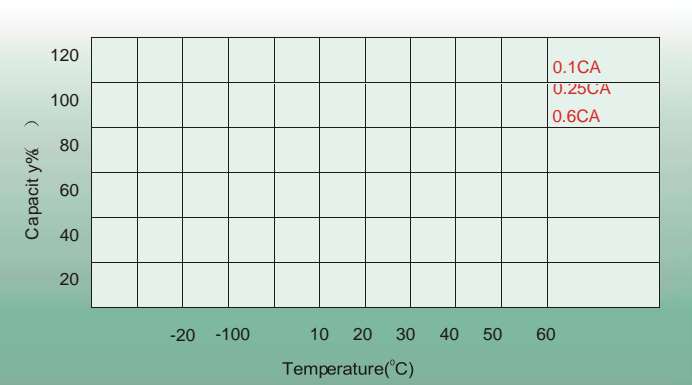

VRLA
AGM

LONG LIFE
BATTERY

AGM
6-9 år

AGM
10/12 år

URLADDNINGSKARAKTÄRISTIK

LADDNINGSKARAKTÄRISTIK

TEMPERATUR vs KAPACITET

TEMPERATURPÅVERKAN