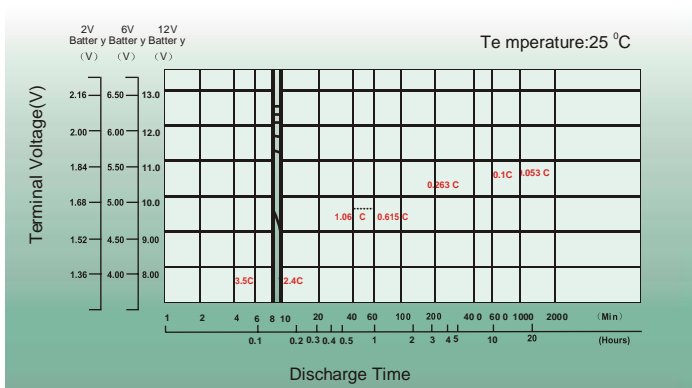

VRLA
AGM

LONG LIFE
BATTERY

AGM
6-9 år

AGM
10/12 år

URLADDNINGSKARAKTÄRISTIK

LADDNINGSKARAKTÄRISTIK

TEMPERATUR vs KAPACITET

TEMPERATURPÅVERKAN