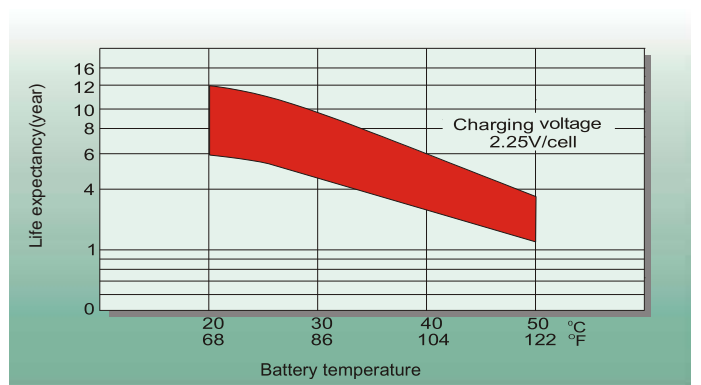

VRLA
AGM

LONG LIFE
BATTERY

AGM
6-9 år

AGM
10/12 år

URLADDNINGSKARAKTÄRISTIK

LADDNINGSKARAKTÄRISTIK

TEMPERATUR vs KAPACITET

TEMPERATURPÅVERKAN