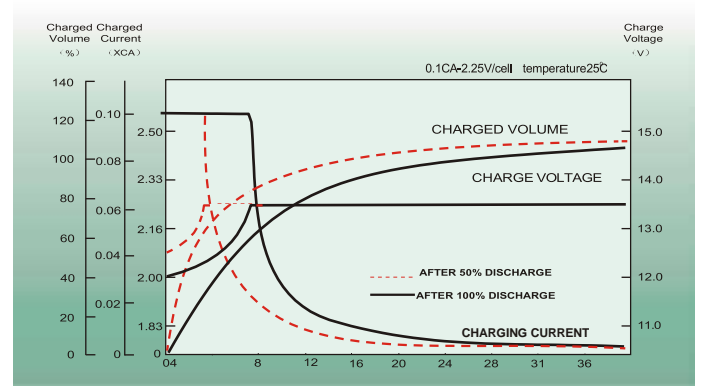

VRLA
AGM

LONG LIFE
BATTERY

AGM
6-9 år

AGM
10/12 år

URLADDNINGSKARAKTÄRISTIK

LADDNINGSKARAKTÄRISTIK

TEMPERATUR vs KAPACITET

TEMPERATURPÅVERKAN