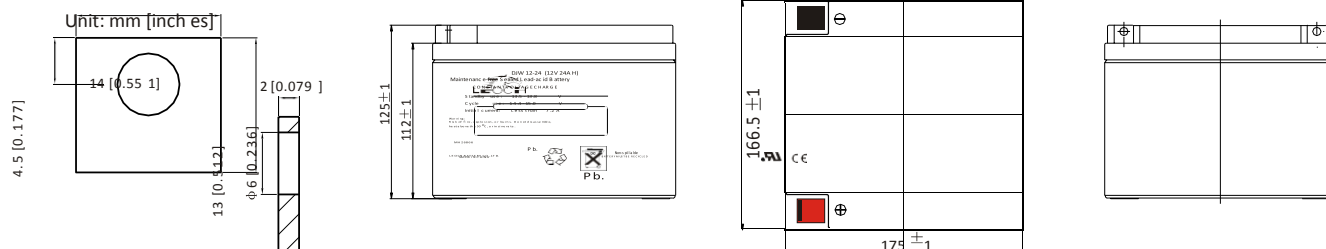

EXEMPEL DIMENSIONER

DJW & DJM MODELLER

Art. nummer	E-Nummer	Spänning (V)	Ah (C20)	Mått LxBxH	Terminal
DJW4-3,5	52 304 24	4	3,5	90 x 34 x 59	T1
DJW4-4,5	52 300 00	4	4,6	48 x 52,5 x 94	T1
DJW6-1,2	52 300 59	6	1,4	97 x 24 x 51,5	T1
DJW6-3,2	52 300 68	6	3,5	134 x 34 x 60	T1
DJW6-4,5	52 300 69	6	4,6	70 x 47 x 100	T1
DJW6-7,2	52 300 72	6	7,6	152 x 34 x 94	T1
DJW6-12	52 300 73	6	12	151 x 51 x 94	T1
DJW12-0,8	52 330 21	12	0,8	96 x 25 x 62	T9
DJW12-1,2 VDS	52 330 22	12	1,4	96 x 43 x 52	T1
DJW12-2,1 VDS	52 330 27	12	2,1	178 x 35 x 60	T1
DJW12-2,3	52 330 30	12	2,5	178 x 35 x 60	T1
DJW12-2,6	52 304 61	12	2,6	135 x 67 x 60,5	T1
DJW12-2,9	52 330 34	12	3	79 x 55 x 106	T1
DJW12-3,2	52 330 38	12	3,5	134 x 67 x 60,5	T1
DJW12-4,0L	52 304 62	12	4	195 x 70 x 47	T1
DJW12-4,5	52 330 42	12	4,6	90 x 70 x 101	T1
DJW12-5,4	52 330 45	12	6	90 x 70 x 101	T1
DJW12-7,2 VDS	52 330 50	12	7,2	151 x 65 x 94	T1
DJW12-7,2T VDS	52 300 74	12	7,2	151 x 65 x 94	T2
DJW12-8,5	52 300 75	12	8,5	151 x 65 x 94	T2
DJW12-10H	52 330 58	12	11	151 x 98 x 94	T2
DJW12-12 VDS	52 330 60	12	12	151 x 98 x 95	T2
DJW12-14	52 330 62	12	14	151 x 98 x 95	T2
DJW12-17 VDS	52 330 64	12	18	181 x 77 x 167	T3
DJW12-20	52 330 65	12	21	181 x 77 x 167	T3
DJW12-24 VDS	52 330 67	12	26	177 x 166 x 125	T3
DJW12-28	52 330 70	12	30	177 x 166 x 125	T3
DJW12-28H	52 300 76	12	30	165 x 125 x 175	T3
DJW12-33	52 330 72	12	35	195 x 130 x 155	T3
DJM12-45	52 300 78	12	47	197 x 165 x 170	T6
DJM12-50	52 331 27	12	55	257 x 132 x 200	T6
DJM12-55	52 331 29	12	58	229 x 138 x 205	T6
DJM12-65	52 300 81	12	70	348 x 167 x 178	T6